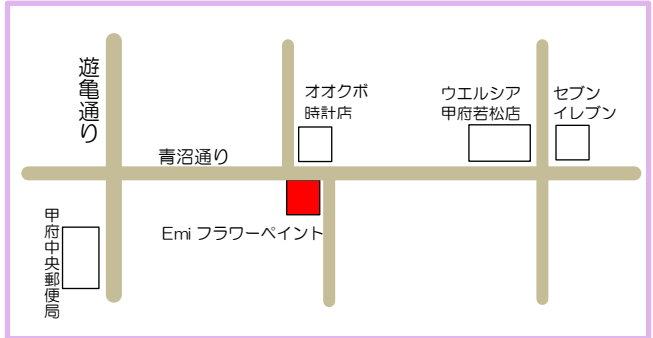

お一人様でも講習可能です。材料・ペイント具材すべて揃っています。お気軽にご来店ください! 見学も随時可能です。

各種レッスンのご案内

詳細は各施設へお問い合わせください。

- ★太田町本部教室 ※月～日 9:00～20:00
  ☎080-1057-7533
- ★YBSカルチャー 山梨文化学園
  ☎055-231-3090
- ★リバーシティカルチャーセンター
  ☎055-273-1911